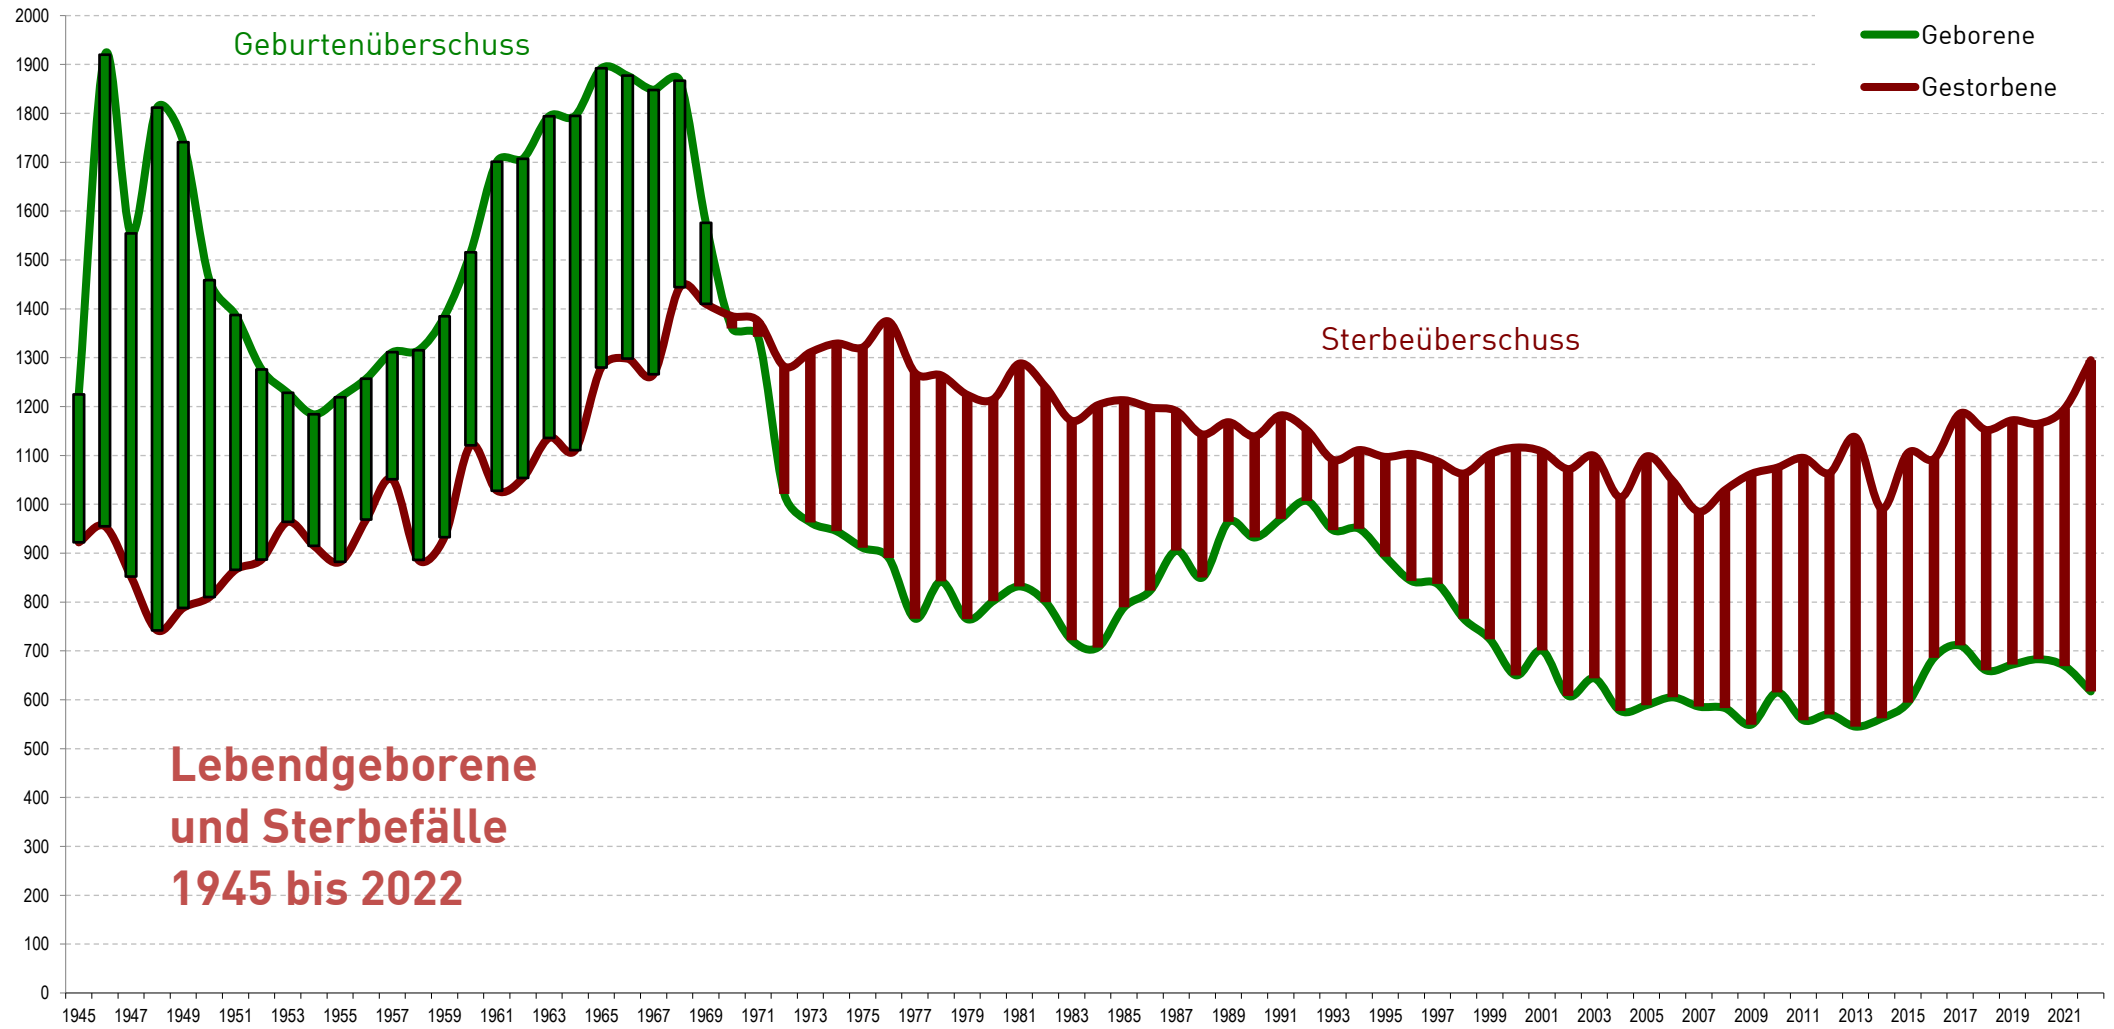

Lebendgeborene und Sterbefälle in Wilhelmshaven seit 1945

C4.80

Quelle: Jahrbücher der Stadt Wilhelmshaven, ab 1971 Landesamt für Statistik Niedersachsen (amtl. Einwohnerzahl; Tab. Z1100001)

Lebendgeborene
und Sterbefälle
1945 bis 2022