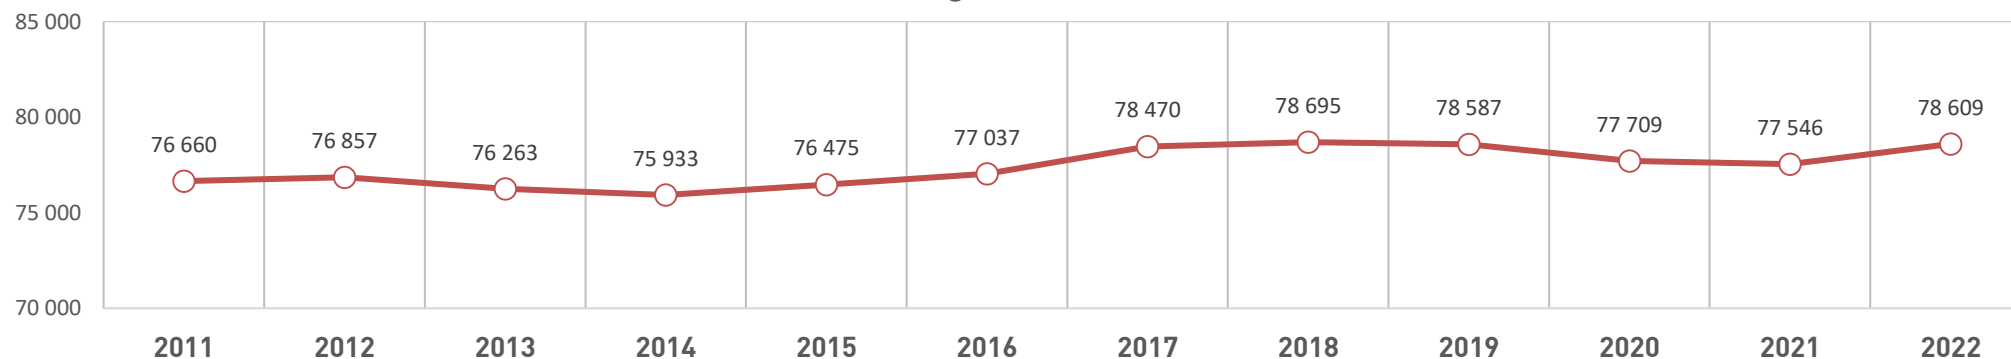

## Bevölkerung in Privathaushalten und Anzahl der Privathaushalte seit dem Jahr 2011

- ▶ Quelle: Auswertung des Melderegisters jeweils zum 31.12. eines Jahres, Haushaltgenerierung (HHGen)
- ▶ nur Privathaushalte, ohne Personen in Gemeinschaftsunterkünften (Anstalten, Arbeitsunterkünfte, Pflegeheime ...)
- ▶ Bevölkerung in Privathaushalten = Personen mit Haupt- oder Nebenwohnung in WHV abzüglich Personen in Gemeinschaftsunterkünften

### Bevölkerung in Privathaushalten

Hinweis: 2011 bis 2016 nur Bevölkerung mit Hauptwohnung in Wilhelmshaven; ab dem Jahr 2017 Bevölkerung mit Hauptwohnung oder Nebenwohnung in Wilhelmshaven