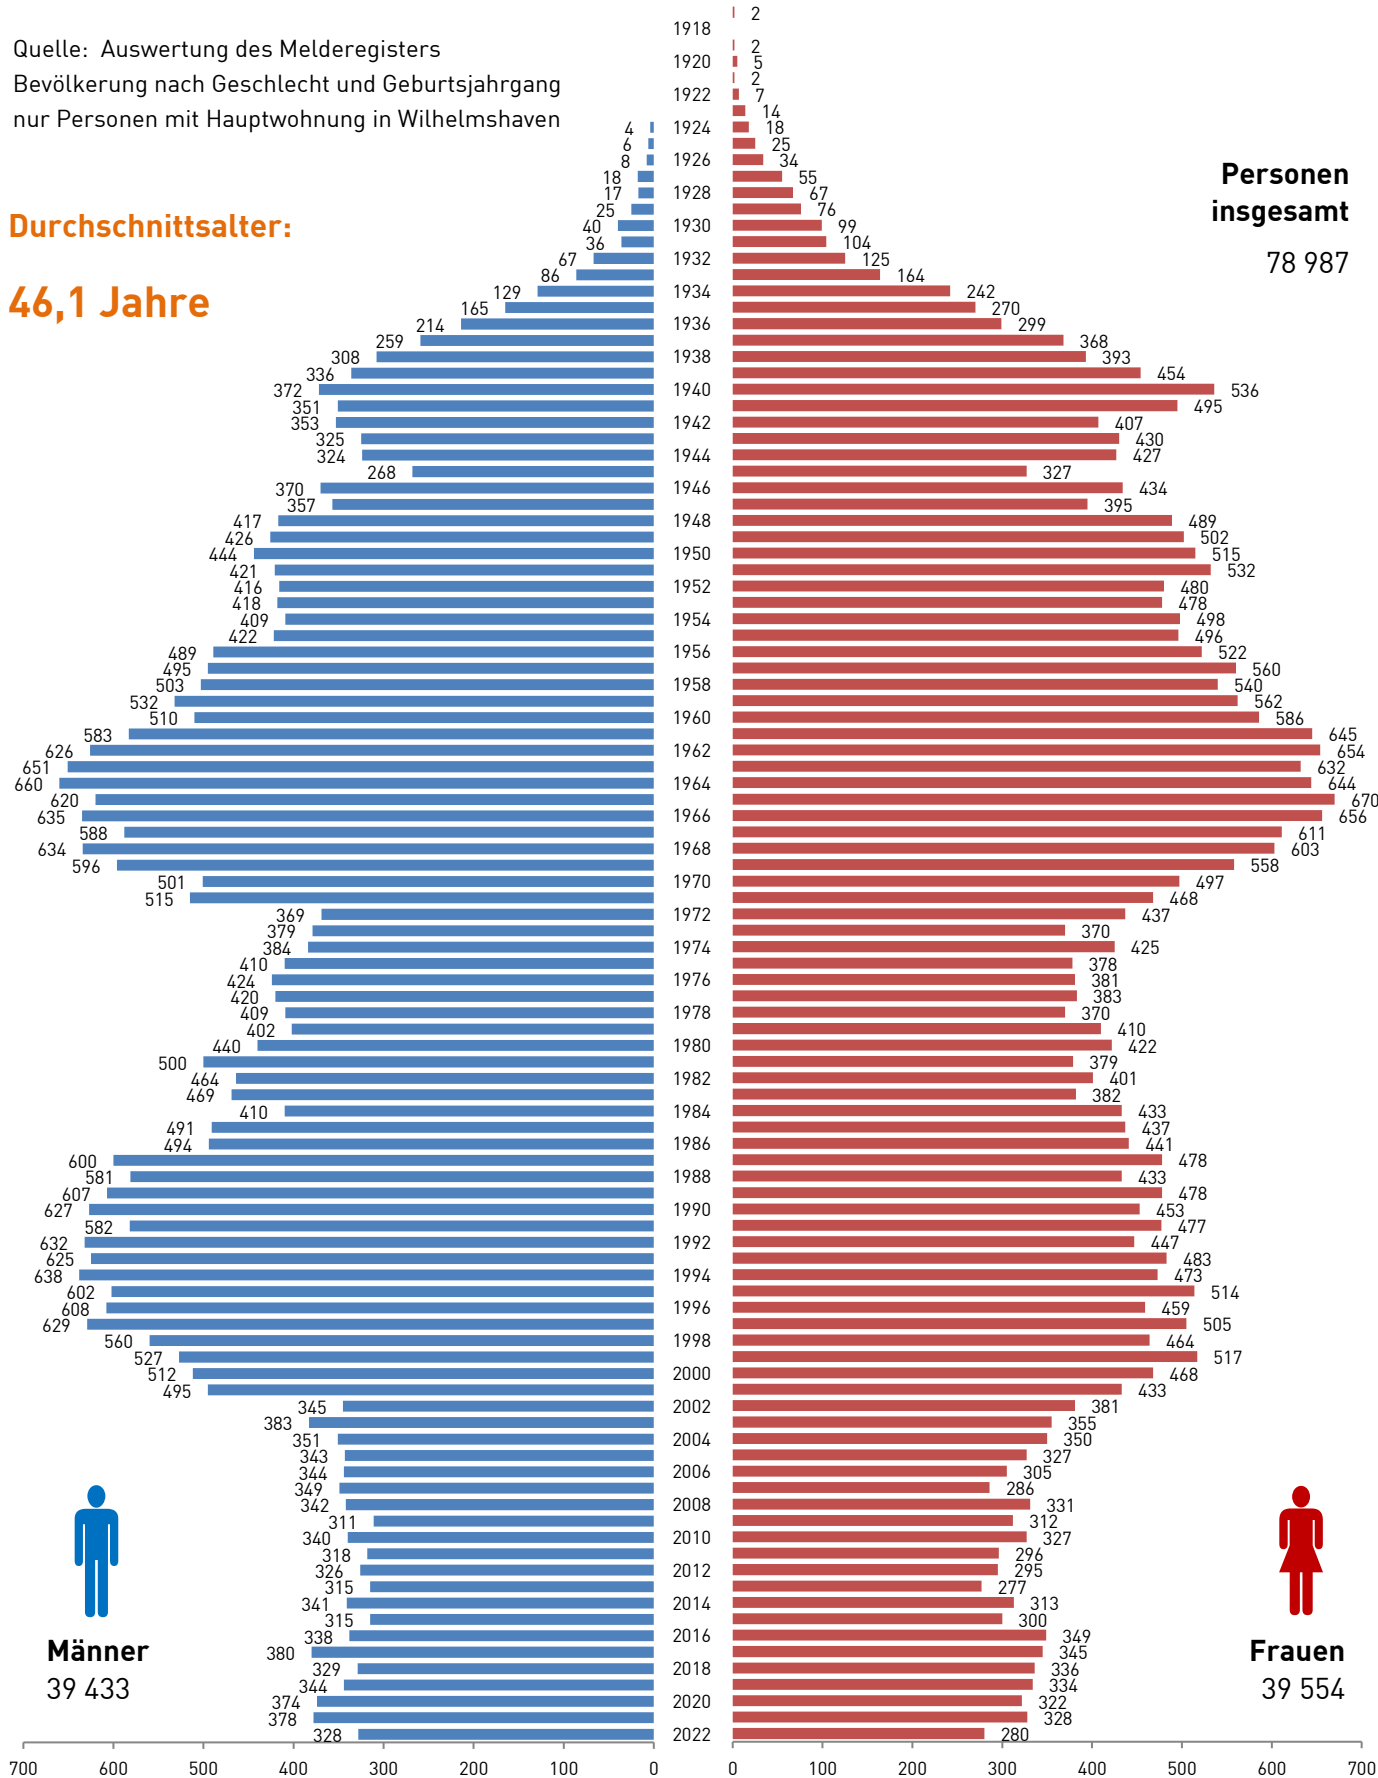

Lebensbaum 2022

C1.22

- ▶ Quelle: Auswertung des Melderegisters
- ▶ Bevölkerung nach Geschlecht und Geburtsjahrgang
- ▶ nur Personen mit Hauptwohnung in Wilhelmshaven

Durchschnittsalter:

46,1 Jahre

Personen insgesamt
78 987

Männer
39 433

Frauen
39 554