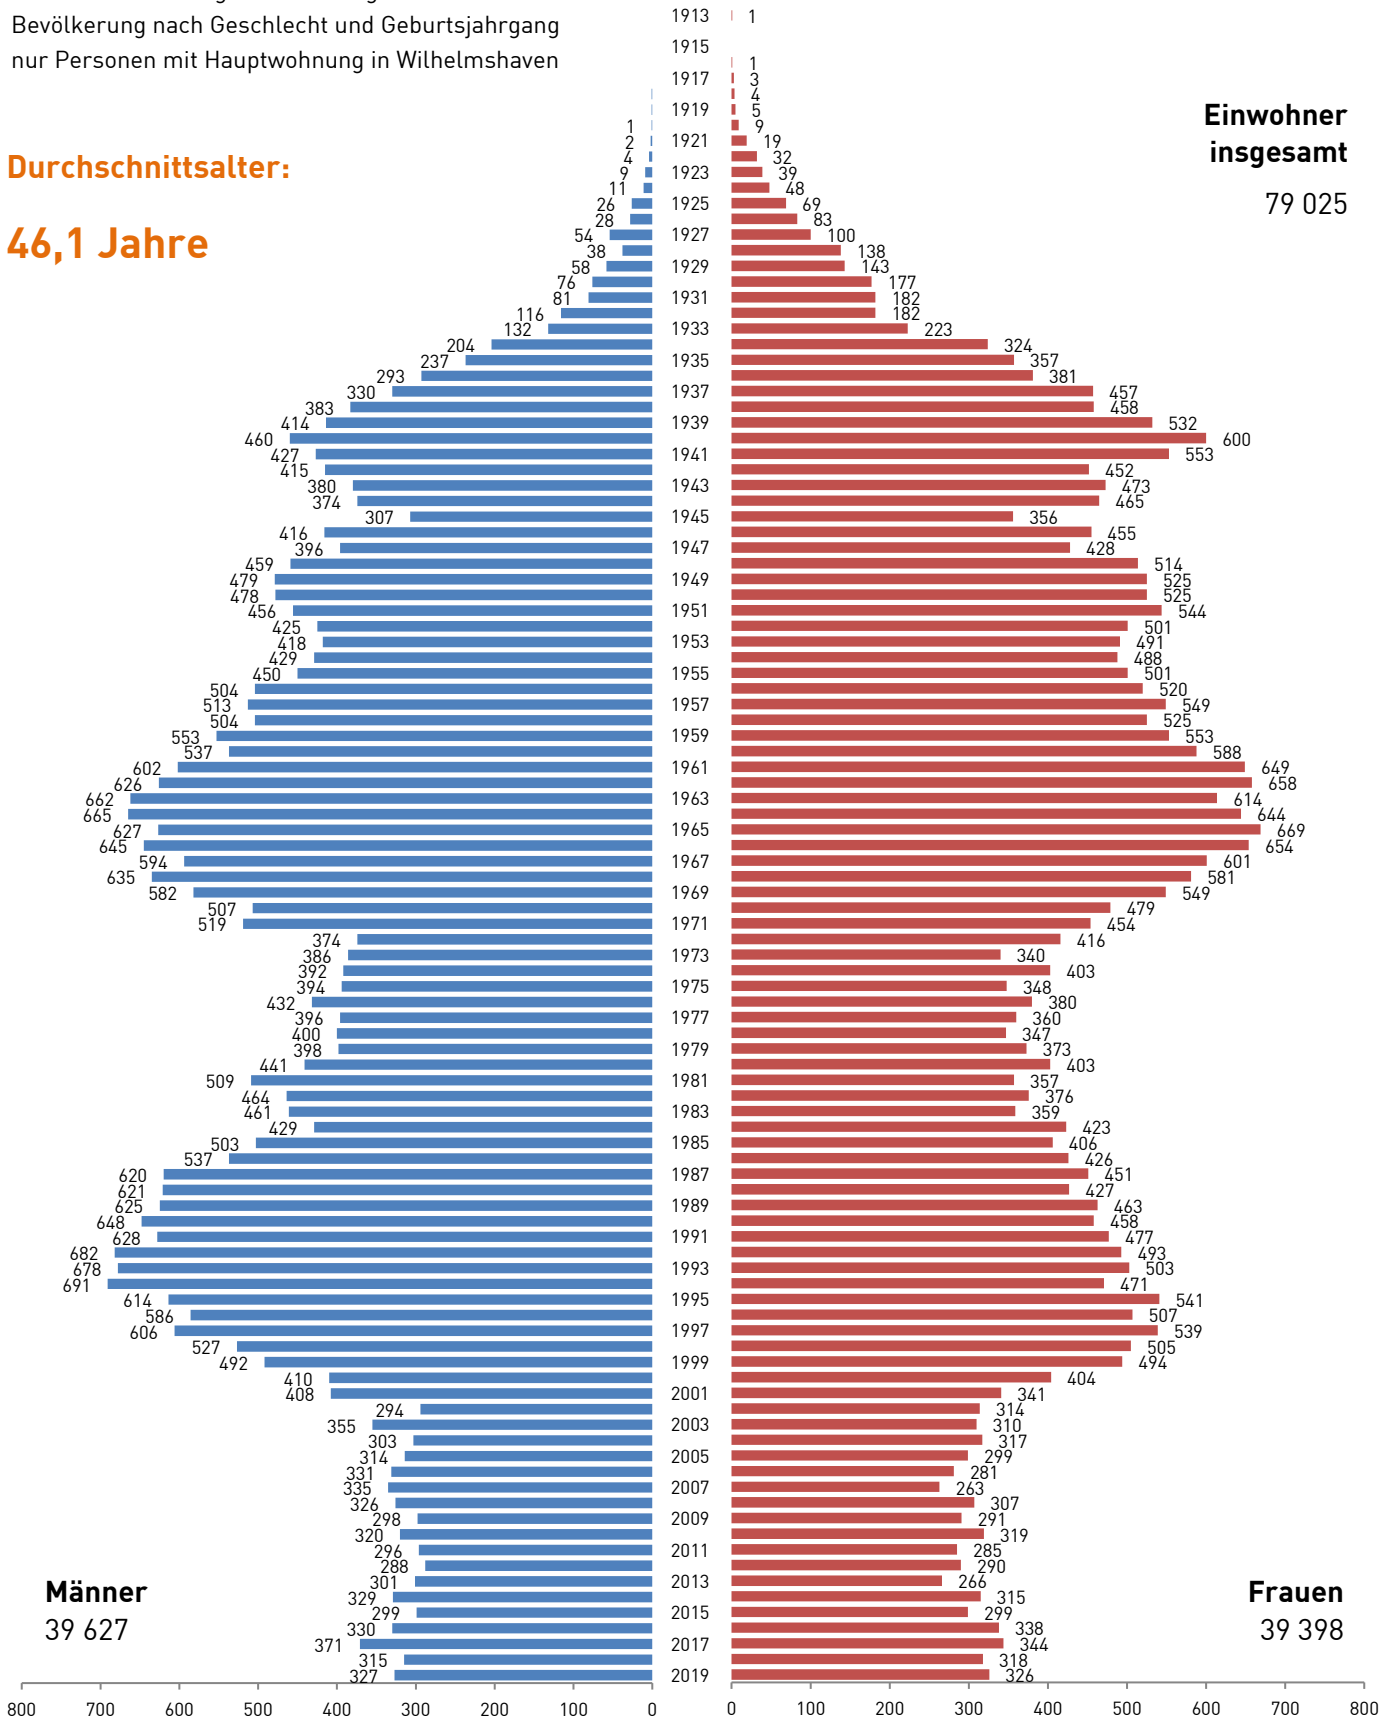

Wilhelmshaven → Stadtgebiet

Stand: 31.12.2019

Lebensbaum 2019

C1.22

- ▶ Quelle: Auswertung des Melderegisters
- ▶ Bevölkerung nach Geschlecht und Geburtsjahrgang
- ▶ nur Personen mit Hauptwohnung in Wilhelmshaven

Durchschnittsalter:

46,1 Jahre

**Einwohner
insgesamt**

79 025

Männer
39 627

Frauen
39 398